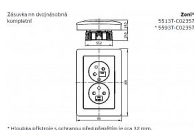

ABB Zoni 5513T-C02357 144 Zásuvka 2-nás. greige / bílá s natočenou dutinou, s clonkami

» Domovní vypínače a zásuvky » ABB » Zoni » Zásuvky

Kód produktu 35232

EAN 8592624449676

Stupeň krytí: IP 40
16 A, 250 V AC

Dostupnost na hlavním skladě: 7,00 ks

Popis

Upevnění šrouby.

Bezšroubové svorky (pro vodiče 1,5-2,5 mm² Cu).

Přístroj je určen pro montáž do elektroinstalačních krabic o vnitřním průměru 68 mm. Při montáži do sádkartonu použijte krabice KU68 LA, KI 68 L, KPM 64 s montážním kroužkem MKU 64 (dodává Kopus Kolín).