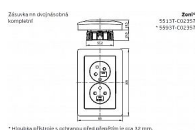

ABB Zoni 5513T-C02357 144 Zásuvka 2-nás. greige / bílá s natočenou dutinou, s clonkami

» Domovní vypínače a zásuvky » ABB » Zoni » Zásuvky

Popis

Upevnění šrouby.

Bezšroubové svorky (pro vodiče 1,5-2,5 mm² Cu).

Přístroj je určen pro montáž do elektroinstalačních krabic o vnitřním průměru 68 mm. Při montáži do sádkartonu použijte krabice KU68 LA, KI 68 L, KPM 64 s montážním kroužkem MKU 64 (dodává Kopus Kolín).