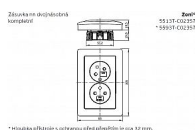

ABB Zoni 5513T-C02357 143 Zásuvka 2-nás. olivová / bílá s natočenou dutinou, s clonkami

» Domovní vypínače a zásuvky » ABB » Zoni » Zásuvky

Kód produktu 35231

EAN 8592624449652

Stupeň krytí: IP 40
16 A, 250 V AC

Dostupnost na hlavním skladě: na objednávku

Popis

Upevnění šrouby.

Bezšroubové svorky (pro vodiče 1,5-2,5 mm² Cu).

Přístroj je určen pro montáž do elektroinstalačních krabic o vnitřním průměru 68 mm. Při montáži do sádkartonu použijte krabice KU68 LA, KI 68 L, KPM 64 s montážním kroužkem MKU 64 (dodává Kopus Kolín).

Soubory ke stažení

[abb-logo.svg (1.26kB)](#)