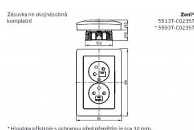

ABB Zoni 5513T-C02357 142 Zásuvka 2-nás. pudrová / bílá s natočenou dutinou, s clonkami

» Domovní vypínače a zásuvky » ABB » Zoni » Zásuvky

Popis

Upevnění šrouby.

Bezšroubové svorky (pro vodiče 1,5-2,5 mm² Cu).

Přístroj je určen pro montáž do elektroinstalačních krabic o vnitřním průměru 68 mm. Při montáži do sádkartonu použijte krabice KU68 LA, KI 68 L, KPM 64 s montážním kroužkem MKU 64 (dodává Kopos Kolín).

Kód produktu 35230

EAN 8592624449638

Stupeň krytí: IP 40

16 A, 250 V AC

Dostupnost na hlavním skladě: na objednávku

Soubory ke stažení

[abb-logo.svg (1.26kB)](#)