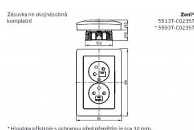

ABB Zoni 5513T-C02357 142 Zásuvka 2-nás. pudrová / bílá s natočenou dutinou, s clonkami

» Domovní vypínače a zásuvky » ABB » Zoni » Zásuvky

Popis

Upevnění šrouby.

Bezšroubové svorky (pro vodiče 1,5-2,5 mm² Cu).

Přístroj je určen pro montáž do elektroinstalačních krabic o vnitřním průměru 68 mm. Při montáži do sádkartonu použijte krabice KU68 LA, KI 68 L, KPM 64 s montážním kroužkem MKU 64 (dodává Kopos Kolín).