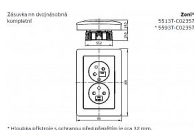

ABB Zoni 5513T-C02357 141 Zásuvka 2-nás. šedá / bílá s natočenou dutinou, s clonkami

» Domovní vypínače a zásuvky » ABB » Zoni » Zásuvky

*Hrúbka dŕžáku s ochrannou zátkou je 12 mm.

Kód produktu 35229

EAN 8592624449614

Stupeň krytí: IP 40
16 A, 250 V AC

Dostupnost na hlavním skladě: na objednávku

Popis

Upevnění šrouby.

Bezšroubové svorky (pro vodiče 1,5-2,5 mm² Cu).

Přístroj je určen pro montáž do elektroinstalačních krabic o vnitřním průměru 68 mm. Při montáži do sádkartonu použijte krabice KU68 LA, KI 68 L, KPM 64 s montážním kroužkem MKU 64 (dodává Kopus Kolín).