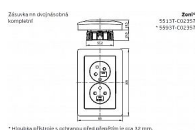

ABB Zoni 5513T-C02357 141 Zásuvka 2-nás. šedá / bílá s natočenou dutinou, s clonkami

» Domovní vypínače a zásuvky » ABB » Zoni » Zásuvky

Popis

Upevnění šrouby.

Bezšroubové svorky (pro vodiče 1,5-2,5 mm² Cu).

Přístroj je určen pro montáž do elektroinstalačních krabic o vnitřním průměru 68 mm. Při montáži do sádkartonu použijte krabice KU68 LA, KI 68 L, KPM 64 s montážním kroužkem MKU 64 (dodává Kopus Kolín).

Kód produktu 35229

EAN 8592624449614

Stupeň krytí: IP 40
16 A, 250 V AC

Dostupnost na hlavním skladě: na objednávku

Soubory ke stažení

[abb-logo.svg \(1.26kB\)](#)