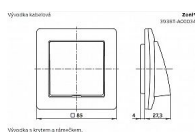

## Popis

S plastovým upevňovacím třmenem.  
Propojovací svorkovnice není součástí dodávky.  
Průměr kabelu pohyblivého přívodu: max. 13 mm  
Upevnění šrouby.

Kód produktu 35192

EAN 8592624449713

Pro přechod z pevné instalace na pohyblivý přívod.  
S odlehčovací sponou.