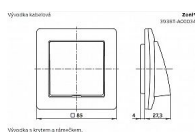

ABB Zoni 3938T-A00034 500 Vývodka kabelová bílá, (bez svorkovnice), s upevňovacím třmenem

» Domovní vypínače a zásuvky » ABB » Zoni » Záslepky, vývodky, ostatní prvky

Popis

S plastovým upevňovacím třmenem.
Propojovací svorkovnice není součástí dodávky.
Průměr kabelu pohyblivého přívodu: max. 13 mm
Upevnění šrouby.