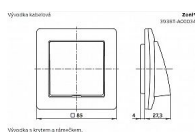

ABB Zoni 3938T-A00034 500 Vývodka kabelová bílá, (bez svorkovnice), s upevňovacím třmenem

» Domovní vypínače a zásuvky » ABB » Zoni » Záslepky, vývodky, ostatní prvky

Popis

S plastovým upevňovacím třmenem.

Propojovací svorkovnice není součástí dodávky.

Průměr kabelu pohyblivého přívodu: max. 13 mm

Upevnění šrouby.

Kód produktu 35192

EAN 8592624449713

Pro přechod z pevné instalace na pohyblivý přívod.
S odlehčovací sponou.

Dostupnost na hlavním skladě: 2,00 ks