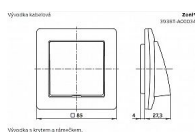

ABB Zoni 3938T-A00034 244 Vývodka kabelová greige, (bez svorkovnice), s upevňovacím třmenem

» Domovní vypínače a zásuvky » ABB » Zoni » Záslepky, vývodky, ostatní prvky

Popis

S plastovým upevňovacím třmenem.
Propojovací svorkovnice není součástí dodávky.
Průměr kabelu pohyblivého přívodu: max. 13 mm
Upevnění šrouby.