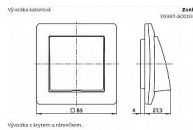

ABB Zoni 3938T-A00034 243 Vývodka kabelová olivová, (bez svorkovnice), s upevňovacím třmenem

» Domovní vypínače a zásuvky » ABB » Zoni » Záslepky, vývodky, ostatní prvky

Popis

S plastovým upevňovacím třmenem.

Propojovací svorkovnice není součástí dodávky.

Průměr kabelu pohyblivého přívodu: max. 13 mm

Upevnění šrouby.

Kód produktu 35190

EAN 8592624449812

Pro přechod z pevné instalace na pohyblivý přívod.
S odlehčovací sponou.

Dostupnost na hlavním skladě: na objednávku