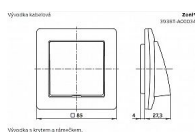

ABB Zoni 3938T-A00034 240 Vývodka kabelová matná, (bez svorkovnice), s upevňovacím třmenem

» Domovní vypínače a zásuvky » ABB » Zoni » Záslepky, vývodky, ostatní prvky

Popis

S plastovým upevňovacím třmenem.
Propojovací svorkovnice není součástí dodávky.
Průměr kabelu pohyblivého přívodu: max. 13 mm
Upevnění šrouby.