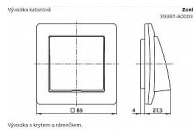

## Popis

S plastovým upevňovacím třmenem.  
Propojovací svorkovnice není součástí dodávky.  
Průměr kabelu pohyblivého přívodu: max. 13 mm  
Upevnění šrouby.

Kód produktu	35187
EAN	8592624449751

Pro přechod z pevné instalace na pohyblivý přívod.  
S odlehčovací sponou.