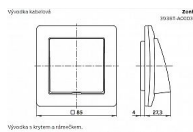

ABB Zoni 3938T-A00034 240 Vývodka kabelová matná, (bez svorkovnice), s upevňovacím třmenem

» Domovní vypínače a zásuvky » ABB » Zoni » Záslepky, vývodky, ostatní prvky

Popis

S plastovým upevňovacím třmenem.
Propojovací svorkovnice není součástí dodávky.
Průměr kabelu pohyblivého přívodu: max. 13 mm
Upevnění šrouby.