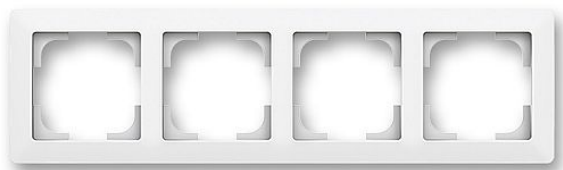

ABB Zoni 3901T-A00040 240 Rámeček 4-nás. matná bílá, pro vodorovnou i svislou montáž

» Domovní vypínače a zásuvky » ABB » Zoni » Rámečky pro přístroje

Kód produktu 35169

EAN 8592624448129

Pro vodorovnou i svislou montáž.

Dostupnost na hlavním skladě: 32,00 ks

Soubory ke stažení

[abb-logo.svg (1.26kB)](#)