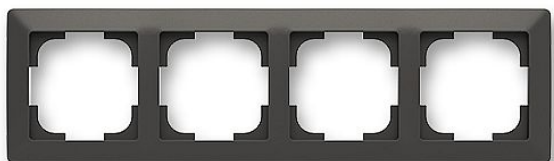

ABB Zoni 3901T-A00040 237 Rámeček 4-nás. matná černá, pro vodorovnou i svislou montáž

» Domovní vypínače a zásuvky » ABB » Zoni » Rámečky pro přístroje

Kód produktu 35168

EAN 8592624448143

Pro vodorovnou i svislou montáž.

Dostupnost na hlavním skladě: 12,00 ks

Soubory ke stažení

[abb-logo.svg (1.26kB)](#)