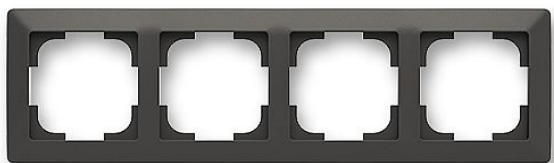

ABB Zoni 3901T-A00040 237 Rámeček 4-nás. matná černá, pro vodorovnou i svislou montáž

» Domovní vypínače a zásuvky » ABB » Zoni » Rámečky pro přístroje

Kód produktu 35168

EAN 8592624448143

Pro vodorovnou i svislou montáž.

Dostupnost na hlavním skladě: 14,00 ks

Soubory ke stažení

[abb-logo.svg (1.26kB)](#)