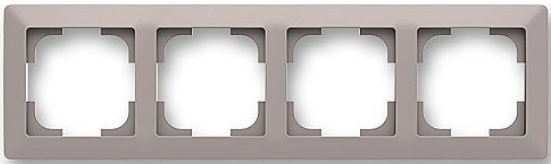

ABB Zoni 3901T-A00040 144 Rámeček 4-nás. greige / bílá, pro vodorovnou i svislou montáž

» Domovní vypínače a zásuvky » ABB » Zoni » Rámečky pro přístroje

Kód produktu 35167

EAN 8592624448242

Pro vodorovnou i svislou montáž.

Dostupnost na hlavním skladě: na objednávku

Soubory ke stažení

[abb-logo.svg (1.26kB)](#)