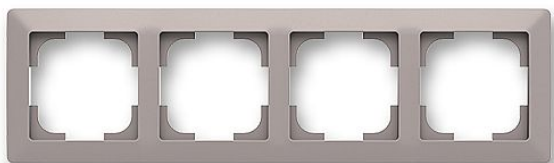

ABB Zoni 3901T-A00040 144 Rámeček 4-nás. greige / bílá, pro vodorovnou i svislou montáž

» Domovní vypínače a zásuvky » ABB » Zoni » Rámečky pro přístroje

Kód produktu 35167

EAN 8592624448242

Pro vodorovnou i svislou montáž.

Dostupnost na hlavním skladě: na objednávku

Soubory ke stažení

[abb-logo.svg (1.26kB)](#)