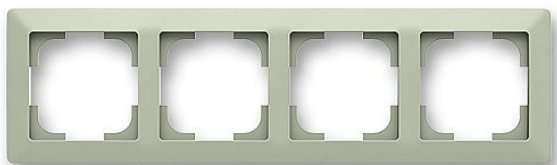

ABB Zoni 3901T-A00040 143 Rámeček 4-nás. olivová / bílá, pro vodorovnou i svislou montáž

» Domovní vypínače a zásuvky » ABB » Zoni » Rámečky pro přístroje

Kód produktu 35166

EAN 8592624448228

Pro vodorovnou i svislou montáž.

Dostupnost na hlavním skladě: na objednávku

Soubory ke stažení

[abb-logo.svg (1.26kB)](#)