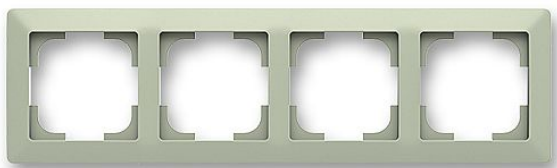

ABB Zoni 3901T-A00040 143 Rámeček 4-nás. olivová / bílá, pro vodorovnou i svislou montáž

» Domovní vypínače a zásuvky » ABB » Zoni » Rámečky pro přístroje

Kód produktu 35166

EAN 8592624448228

Pro vodorovnou i svislou montáž.

Dostupnost na hlavním skladě: na objednávku

Soubory ke stažení

[abb-logo.svg (1.26kB)](#)