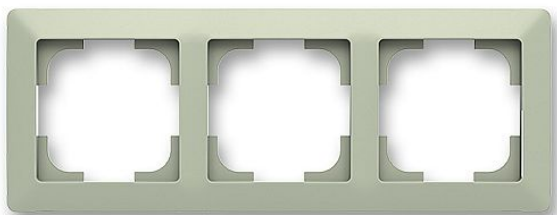

ABB Zoni 3901T-A00030 143 Rámeček 3-nás. olivová / bílá, pro vodorovnou i svislou montáž

» Domovní vypínače a zásuvky » ABB » Zoni » Rámečky pro přístroje

Kód produktu 35158

EAN 8592624448082

Pro vodorovnou i svislou montáž.

Dostupnost na hlavním skladě: na objednávku

Soubory ke stažení

[abb-logo.svg (1.26kB)](#)