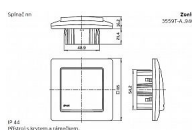

ABB Zoni 3559T-A86940 241 IP44 Tlačítko šedá, ř. 6/0, s krytem

» Domovní vypínače a zásuvky » ABB » Zoni » Přístroje se zvýšeným krytím IP XX

Kód produktu 35127

EAN 8592624451280

Upevnění pomocí šroubů.
Bezšroubové svorky (pro vodiče 1,5 - 2,5 mm²).

Dostupnost na hlavním skladě: na objednávku

Popis

Pro kompletaci se používají standardní rámečky (3901T-A.. ..).

Pro zajištění uvedeného stupně krytí se doporučuje montáž maximálně do trojnásobných rámečků (ve vodorovné i svislé orientaci).

Stupeň krytí: IP 44

10 A, 250 V AC

Přístroj splňuje uvedený stupeň krytí při montáži na svislou, hladkou a neporézní stěnu