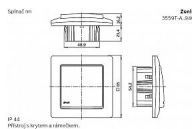

ABB Zoni 3559T-A86940 237 IP44 Tlačítko matná černá, ř. 6/0, s krytem

» Domovní vypínače a zásuvky » ABB » Zoni » Přístroje se zvýšeným krytím IP XX

Kód produktu 35125

EAN 8592624451303

Upevnění pomocí šroubů.
Bezšroubové svorky (pro vodiče 1,5 - 2,5 mm²).

Dostupnost na hlavním skladě: na objednávku

Popis

Pro kompletaci se používají standardní rámečky (3901T-A.. ..).

Pro zajištění uvedeného stupně krytí se doporučuje montáž maximálně do trojnásobných rámečků (ve vodorovné i svislé orientaci).

Stupeň krytí: IP 44

10 A, 250 V AC

Přístroj splňuje uvedený stupeň krytí při montáži na svislou, hladkou a neporézní stěnu