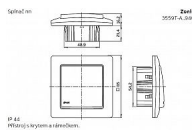

## Popis

Pro kompletaci se používají standardní rámečky (3901T-A.. ..).

Pro zajištění uvedeného stupně krytí se doporučuje montáž maximálně do trojnásobných rámečků (ve vodorovné i svislé orientaci).

Stupeň krytí: IP 44