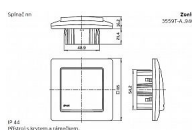

ABB Zoni 3559T-A52940 240 IP44 Spínač matná bílá, ř. 6+6, s krytem

» Domovní vypínače a zásuvky » ABB » Zoni » Přístroje se zvýšeným krytím IP XX

Kód produktu 35119

EAN 8592624451013

Upevnění pomocí šroubů.
Bezšroubové svorky (pro vodiče 1,5 - 2,5 mm²).

Dostupnost na hlavním skladě: na objednávku

Popis

Pro kompletaci se používají standardní rámečky (3901T-A.. ..).

Pro zajištění uvedeného stupně krytí se doporučuje montáž maximálně do trojnásobných rámečků (ve vodorovné i svislé orientaci).

Stupeň krytí: IP 44

10 A, 250 V AC

Přístroj splňuje uvedený stupeň krytí při montáži na svislou, hladkou a neporézní stěnu