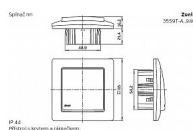

ABB Zoni 3559T-A07940 500 IP44 Spínač bílá, ř. 7, s krytem

» Domovní vypínače a zásuvky » ABB » Zoni » Přístroje se zvýšeným krytím IP XX

Kód produktu 35117

EAN 8592624451037

Upevnění pomocí šroubů.
Bezšroubové svorky (pro vodiče 1,5 - 2,5 mm²).

Dostupnost na hlavním skladě: na objednávku

Popis

Pro kompletaci se používají standardní rámečky (3901T-A.. ..).

Pro zajištění uvedeného stupně krytí se doporučuje montáž maximálně do trojnásobných rámečků (ve vodorovné i svislé orientaci).

Stupeň krytí: IP 44

10 A, 250 V AC

Přístroj splňuje uvedený stupeň krytí při montáži na svislou, hladkou a neporézní stěnu