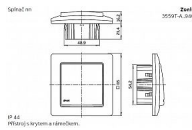

ABB Zoni 3559T-A07940 244 IP44 Spínač greige, ř. 7, s krytem

» Domovní vypínače a zásuvky » ABB » Zoni » Přístroje se zvýšeným krytím IP XX

Popis

Pro kompletaci se používají standardní rámečky (3901T-A.. ..).

Pro zajištění uvedeného stupně krytí se doporučuje montáž maximálně do trojnásobných rámečků (ve vodorovné i svislé orientaci).

Stupeň krytí: IP 44

10 A, 250 V AC

Přístroj splňuje uvedený stupeň krytí při montáži na svislou, hladkou a neporézní stěnu

Kód produktu 35116

EAN 8592624451044

Upevnění pomocí šroubů.
Bezšroubové svorky (pro vodiče 1,5 - 2,5 mm²).

Dostupnost na hlavním skladě: na objednávku