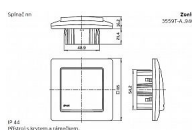

ABB Zoni 3559T-A07940 242 IP44 Spínač pudrová, ř. 7, s krytem

» Domovní vypínače a zásuvky » ABB » Zoni » Přístroje se zvýšeným krytím IP XX

Popis

Pro kompletaci se používají standardní rámečky (3901T-A.. ..).

Pro zajištění uvedeného stupně krytí se doporučuje montáž maximálně do trojnásobných rámečků (ve vodorovné i svislé orientaci).

Stupeň krytí: IP 44

10 A, 250 V AC

Přístroj splňuje uvedený stupeň krytí při montáži na svislou, hladkou a neporézní stěnu

Kód produktu 35114

EAN 8592624451068

Upevnění pomocí šroubů.
Bezšroubové svorky (pro vodiče 1,5 - 2,5 mm²).

Dostupnost na hlavním skladě: na objednávku