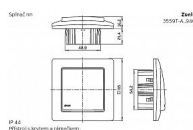

ABB Zoni 3559T-A07940 240 IP44 Spínač matná bílá, ř. 7, s krytem

» Domovní vypínače a zásuvky » ABB » Zoni » Přístroje se zvýšeným krytím IP XX

Kód produktu 35112

EAN 8592624451082

Upevnění pomocí šroubů.
Bezšroubové svorky (pro vodiče 1,5 - 2,5 mm²).

Dostupnost na hlavním skladě: na objednávku

Popis

Pro kompletaci se používají standardní rámečky (3901T-A.. ..).

Pro zajištění uvedeného stupně krytí se doporučuje montáž maximálně do trojnásobných rámečků (ve vodorovné i svislé orientaci).

Stupeň krytí: IP 44

10 A, 250 V AC

Přístroj splňuje uvedený stupeň krytí při montáži na svislou, hladkou a neporézní stěnu