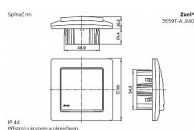

ABB Zoni 3559T-A06940 500 IP44 Přepínač bílá ř.6 s krytem

» Domovní vypínače a zásuvky » ABB » Zoni » Přístroje se zvýšeným krytím IP XX

Kód produktu 35110

EAN 8592624451105

Upevnění pomocí šroubů.
Bezšroubové svorky (pro vodiče 1,5 - 2,5 mm²).

Dostupnost na hlavním skladě: 10,00 ks

Popis

Pro kompletaci se používají standardní rámečky (3901T-A.. ..).

Pro zajištění uvedeného stupně krytí se doporučuje montáž maximálně do trojnásobných rámečků (ve vodorovné i svislé orientaci).

Stupeň krytí: IP 44

10 A, 250 V AC

Přístroj splňuje uvedený stupeň krytí při montáži na svislou, hladkou a neporézní stěnu