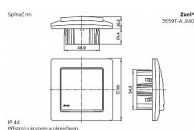

ABB Zoni 3559T-A06940 241 IP44 Přepínač šedá ř.6 s krytem

» Domovní vypínače a zásuvky » ABB » Zoni » Přístroje se zvýšeným krytím IP XX

Popis

Pro kompletaci se používají standardní rámečky (3901T-A.. ..).

Pro zajištění uvedeného stupně krytí se doporučuje montáž maximálně do trojnásobných rámečků (ve vodorovné i svislé orientaci).

Stupeň krytí: IP 44

10 A, 250 V AC

Přístroj splňuje uvedený stupeň krytí při montáži na svislou, hladkou a neporézní stěnu

Kód produktu 35106

EAN 8592624451143

Upevnění pomocí šroubů.
Bezšroubové svorky (pro vodiče 1,5 - 2,5 mm²).

Dostupnost na hlavním skladě: na objednávku

Soubory ke stažení

[abb-logo.svg (1.26kB)](#)