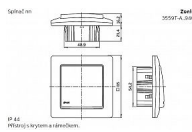

ABB Zoni 3559T-A06940 237 IP44 Spínač matná černá, ř. 6 s krytem

» Domovní vypínače a zásuvky » ABB » Zoni » Přístroje se zvýšeným krytím IP XX

Popis

Pro kompletaci se používají standardní rámečky (3901T-A.. ..).

Pro zajištění uvedeného stupně krytí se doporučuje montáž maximálně do trojnásobných rámečků (ve vodorovné i svislé orientaci).

Stupeň krytí: IP 44

10 A, 250 V AC

Přístroj splňuje uvedený stupeň krytí při montáži na svislou, hladkou a neporézní stěnu

Kód produktu 35104

EAN 8592624451167

Upevnění pomocí šroubů.
Bezšroubové svorky (pro vodiče 1,5 - 2,5 mm²).

Dostupnost na hlavním skladě: 12,00 ks

Soubory ke stažení

[abb-logo.svg (1.26kB)](#)