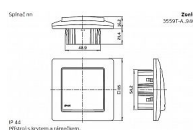

ABB Zoni 3559T-A06940 237 IP44 Spínač matná černá, ř. 6 s krytem

» Domovní vypínače a zásuvky » ABB » Zoni » Přístroje se zvýšeným krytím IP XX

Kód produktu 35104

EAN 8592624451167

Upevnění pomocí šroubů.
Bezšroubové svorky (pro vodiče 1,5 - 2,5 mm²).

Dostupnost na hlavním skladě: 12,00 ks

Popis

Pro kompletaci se používají standardní rámečky (3901T-A.. ..).

Pro zajištění uvedeného stupně krytí se doporučuje montáž maximálně do trojnásobných rámečků (ve vodorovné i svislé orientaci).

Stupeň krytí: IP 44

10 A, 250 V AC

Přístroj splňuje uvedený stupeň krytí při montáži na svislou, hladkou a neporézní stěnu

Soubory ke stažení

[abb-logo.svg (1.26kB)](#)