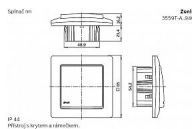

ABB Zoni 3559T-A06940 237 IP44 Spínač matná černá, ř. 6 s krytem

» Domovní vypínače a zásuvky » ABB » Zoni » Přístroje se zvýšeným krytím IP XX

Kód produktu 35104

EAN 8592624451167

Upevnění pomocí šroubů.
Bezšroubové svorky (pro vodiče 1,5 - 2,5 mm²).

Dostupnost na hlavním skladě: 7,00 ks

Popis

Pro kompletaci se používají standardní rámečky (3901T-A.. ..).

Pro zajištění uvedeného stupně krytí se doporučuje montáž maximálně do trojnásobných rámečků (ve vodorovné i svislé orientaci).

Stupeň krytí: IP 44

10 A, 250 V AC

Přístroj splňuje uvedený stupeň krytí při montáži na svislou, hladkou a neporézní stěnu