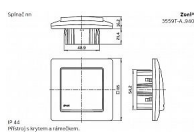

ABB Zoni 3559T-A05940 500 IP44 Spínač bílá, ř. 5, s krytem

» Domovní vypínače a zásuvky » ABB » Zoni » Přístroje se zvýšeným krytím IP XX

Kód produktu 35103

EAN 8592624450894

Upevnění pomocí šroubů.
Bezšroubové svorky (pro vodiče 1,5 - 2,5 mm²).

Dostupnost na hlavním skladě: na objednávku

Popis

Pro kompletaci se používají standardní rámečky (3901T-A.. ..).

Pro zajištění uvedeného stupně krytí se doporučuje montáž maximálně do trojnásobných rámečků (ve vodorovné i svislé orientaci).

Stupeň krytí: IP 44

10 A, 250 V AC

Přístroj splňuje uvedený stupeň krytí při montáži na svislou, hladkou a neporézní stěnu