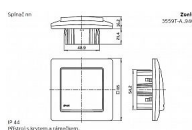

ABB Zoni 3559T-A05940 241 IP44 Spínač šedá, ř. 5, s krytem

» Domovní vypínače a zásuvky » ABB » Zoni » Přístroje se zvýšeným krytím IP XX

Popis

Pro kompletaci se používají standardní rámečky (3901T-A.. ..).

Pro zajištění uvedeného stupně krytí se doporučuje montáž maximálně do trojnásobných rámečků (ve vodorovné i svislé orientaci).

Stupeň krytí: IP 44

10 A, 250 V AC

Přístroj splňuje uvedený stupeň krytí při montáži na svislou, hladkou a neporézní stěnu

Kód produktu 35099

EAN 8592624450931

Upevnění pomocí šroubů.
Bezšroubové svorky (pro vodiče 1,5 - 2,5 mm²).

Dostupnost na hlavním skladě: na objednávku

Soubory ke stažení

[abb-logo.svg (1.26kB)](#)