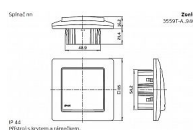

ABB Zoni 3559T-A05940 241 IP44 Spínač šedá, ř. 5, s krytem

» Domovní vypínače a zásuvky » ABB » Zoni » Přístroje se zvýšeným krytím IP XX

Popis

Pro kompletaci se používají standardní rámečky (3901T-A.. ..).

Pro zajištění uvedeného stupně krytí se doporučuje montáž maximálně do trojnásobných rámečků (ve vodorovné i svislé orientaci).

Stupeň krytí: IP 44

10 A, 250 V AC

Přístroj splňuje uvedený stupeň krytí při montáži na svislou, hladkou a neporézní stěnu

Kód produktu 35099

EAN 8592624450931

Upevnění pomocí šroubů.
Bezšroubové svorky (pro vodiče 1,5 - 2,5 mm²).

Dostupnost na hlavním skladě: na objednávku

Soubory ke stažení

[abb-logo.svg (1.26kB)](#)