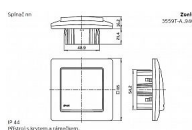

## Popis

Pro kompletaci se používají standardní rámečky (3901T-A.. ..).

Pro zajištění uvedeného stupně krytí se doporučuje montáž maximálně do trojnásobných rámečků (ve vodorovné i svislé orientaci).

Stupeň krytí: IP 44

10 A, 250 V AC

Přístroj splňuje uvedený stupeň krytí při montáži na svislou, hladkou a neporézní stěnu

Kód produktu 35098

EAN 8592624450948

Upevnění pomocí šroubů.  
Bezšroubové svorky (pro vodiče 1,5 - 2,5 mm<sup>2</sup>).