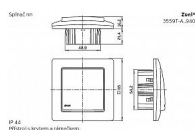

ABB Zoni 3559T-A05940 237 IP44 Spínač matná černá, ř. 5, s krytem

» Domovní vypínače a zásuvky » ABB » Zoni » Přístroje se zvýšeným krytím IP XX

Popis

Pro kompletaci se používají standardní rámečky (3901T-A.. ..).

Pro zajištění uvedeného stupně krytí se doporučuje montáž maximálně do trojnásobných rámečků (ve vodorovné i svislé orientaci).

Stupeň krytí: IP 44

10 A, 250 V AC

Přístroj splňuje uvedený stupeň krytí při montáži na svislou, hladkou a neporézní stěnu

Kód produktu 35097

EAN 8592624450955

Upevnění pomocí šroubů.
Bezšroubové svorky (pro vodiče 1,5 - 2,5 mm²).

Dostupnost na hlavním skladě: 3,00 ks

Soubory ke stažení

[abb-logo.svg (1.26kB)](#)