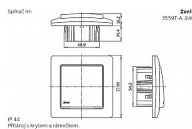

ABB Zoni 3559T-A05940 237 IP44 Spínač matná černá, ř. 5, s krytem

» Domovní vypínače a zásuvky » ABB » Zoni » Přístroje se zvýšeným krytím IP XX

Popis

Pro kompletaci se používají standardní rámečky (3901T-A.. ..).

Pro zajištění uvedeného stupně krytí se doporučuje montáž maximálně do trojnásobných rámečků (ve vodorovné i svislé orientaci).

Stupeň krytí: IP 44

10 A, 250 V AC

Přístroj splňuje uvedený stupeň krytí při montáži na svislou, hladkou a neporézní stěnu

Kód produktu 35097

EAN 8592624450955

Upevnění pomocí šroubů.
Bezšroubové svorky (pro vodiče 1,5 - 2,5 mm²).

Dostupnost na hlavním skladě: 3,00 ks

Soubory ke stažení

[abb-logo.svg (1.26kB)](#)