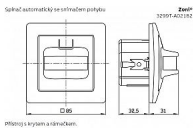

ABB Zoni 3299T-A02182 500 Snímač bílý pohybový spínače automatického (úhel 180°)

» Domovní vypínače a zásuvky » ABB » Zoni » Snímače pohybu

Kód produktu	35024
EAN	8592624450016

Úhel pokrytí: cca 180° (2 snímací roviny)

Dostupnost na hlavním skladě: 2,00 ks

Popis

Nastavitelné hodnoty (na zadní straně krytu): prahové osvětlení (cca 5 - 1000 lx), citlivost snímání, zpoždění vypnutí (5 s - 10 min., příp. stiskem integrovaného tlačítka na 15, 30, 45, 60 min)

Pracovní teplota: -10 °C až +55 °C

Snímač je nutné doplnit vhodným spínacím přístrojem podle druhu a velikosti zátěže.

Soubory ke stažení

[abb-logo.svg (1.26kB)](#)