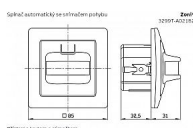

ABB Zoni 3299T-A02182 500 Snímač bílý pohybový spínače automatického (úhel 180°)

» Domovní vypínače a zásuvky » ABB » Zoni » Snímače pohybu

Kód produktu 35024

EAN 8592624450016

Úhel pokrytí: cca 180° (2 snímací roviny)

Dostupnost na hlavním skladě: 1,00 ks

Popis

Nastavitelné hodnoty (na zadní straně krytu): prahové osvětlení (cca 5 - 1000 lx), citlivost snímání, zpoždění vypnutí (5 s - 10 min., příp. stiskem integrovaného tlačítka na 15, 30, 45, 60 min)

Pracovní teplota: -10 °C až +55 °C

Snímač je nutné doplnit vhodným spínacím přístrojem podle druhu a velikosti zátěže.

Soubory ke stažení

[abb-logo.svg (1.26kB)](#)