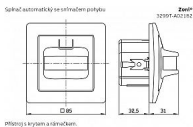

ABB Zoni 3299T-A02182 500 Snímač bílý pohybový spínače automatického (úhel 180°)

» Domovní vypínače a zásuvky » ABB » Zoni » Snímače pohybu

Kód produktu	35024
EAN	8592624450016

Úhel pokrytí: cca 180° (2 snímací roviny)

Dostupnost na hlavním skladě: 1,00 ks

Popis

Nastavitelné hodnoty (na zadní straně krytu): prahové osvětlení (cca 5 - 1000 lx), citlivost snímání, zpoždění vypnutí (5 s - 10 min., příp. stiskem integrovaného tlačítka na 15, 30, 45, 60 min)

Pracovní teplota: -10 °C až +55 °C

Snímač je nutné doplnit vhodným spínacím přístrojem podle druhu a velikosti zátěže.

Soubory ke stažení

[abb-logo.svg (1.26kB)](#)