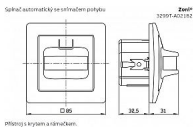

ABB Zoni 3299T-A02182 500 Snímač bílý pohybový spínače automatického (úhel 180°)

» Domovní vypínače a zásuvky » ABB » Zoni » Snímače pohybu

Kód produktu 35024
EAN 8592624450016

Úhel pokrytí: cca 180° (2 snímací roviny)

Dostupnost na hlavním skladě: 1,00 ks

Popis

Nastavitelné hodnoty (na zadní straně krytu): prahové osvětlení (cca 5 - 1000 lx), citlivost snímání, zpoždění vypnutí (5 s - 10 min., příp. stiskem integrovaného tlačítka na 15, 30, 45, 60 min)

Pracovní teplota: -10 °C až +55 °C

Snímač je nutné doplnit vhodným spínacím přístrojem podle druhu a velikosti zátěže.

Soubory ke stažení

[abb-logo.svg (1.26kB)](#)