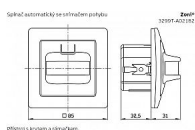

ABB Zoni 3299T-A02182 244 Snímač greige pohybový spínače automatického (úhel 180°)

» Domovní vypínače a zásuvky » ABB » Zoni » Snímače pohybu

Kód produktu 35023

EAN 8592624450139

Úhel pokrytí: cca 180° (2 snímací roviny)

Dostupnost na hlavním skladě: na objednávku

Popis

Nastavitelné hodnoty (na zadní straně krytu): prahové osvětlení (cca 5 - 1000 lx), citlivost snímání, zpoždění vypnutí (5 s - 10 min., příp. stiskem integrovaného tlačítka na 15, 30, 45, 60 min)

Pracovní teplota: -10 °C až +55 °C

Snímač je nutné doplnit vhodným spínacím přístrojem podle druhu a velikosti zátěže.