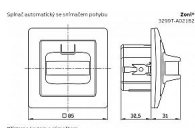

ABB Zoni 3299T-A02182 237 Snímač matná černá pohybový spínače automatického (úhel 180°)

» Domovní vypínače a zásuvky » ABB » Zoni » Snímače pohybu

Kód produktu 35018

EAN 8592624450078

Úhel pokrytí: cca 180° (2 snímací roviny)

Dostupnost na hlavním skladě: 1,00 ks

Popis

Nastavitelné hodnoty (na zadní straně krytu): prahové osvětlení (cca 5 - 1000 lx), citlivost snímání, zpoždění vypnutí (5 s - 10 min., příp. stiskem integrovaného tlačítka na 15, 30, 45, 60 min)

Pracovní teplota: -10 °C až +55 °C

Snímač je nutné doplnit vhodným spínacím přístrojem podle druhu a velikosti zátěže.

Soubory ke stažení

[abb-logo.svg (1.26kB)](#)