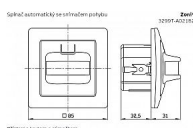

## Popis

Nastavitelné hodnoty (na zadní straně krytu): prahové osvětlení (cca 5 - 1000 lx), citlivost snímání, zpoždění vypnutí (5 s - 10 min., příp. stiskem integrovaného tlačítka na 15, 30, 45, 60 min)

Pracovní teplota: -10 °C až +55 °C

Snímač je nutné doplnit vhodným spínacím přístrojem podle druhu a velikosti zátěže.

Kód produktu 35018

EAN 8592624450078

Úhel pokrytí: cca 180° (2 snímací roviny)

Dostupnost na hlavním skladě: 1,00 ks