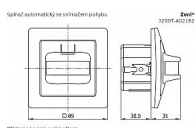

ABB Zoni 3299T-A02182 237 Snímač matná černá pohybový spínače automatického (úhel 180°)

» Domovní vypínače a zásuvky » ABB » Zoni » Snímače pohybu

Popis

Nastavitelné hodnoty (na zadní straně krytu): prahové osvětlení (cca 5 - 1000 lx), citlivost snímání, zpoždění vypnutí (5 s - 10 min., příp. stiskem integrovaného tlačítka na 15, 30, 45, 60 min)

Pracovní teplota: -10 °C až +55 °C

Snímač je nutné doplnit vhodným spínacím přístrojem podle druhu a velikosti zátěže.

Kód produktu 35018

EAN 8592624450078

Úhel pokrytí: cca 180° (2 snímací roviny)

Dostupnost na hlavním skladě: 1,00 ks