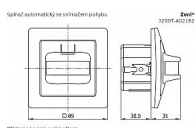

ABB Zoni 3299T-A02182 237 Snímač matná černá pohybový spínače automatického (úhel 180°)

» Domovní vypínače a zásuvky » ABB » Zoni » Snímače pohybu

Kód produktu 35018

EAN 8592624450078

Úhel pokrytí: cca 180° (2 snímací roviny)

Dostupnost na hlavním skladě: 1,00 ks

Popis

Nastavitelné hodnoty (na zadní straně krytu): prahové osvětlení (cca 5 - 1000 lx), citlivost snímání, zpoždění vypnutí (5 s - 10 min., příp. stiskem integrovaného tlačítka na 15, 30, 45, 60 min)