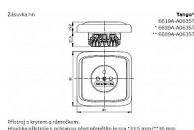

ABB Tango 6619A-A06357 S2 Zásuvka kouřová šedá bezšroubová jednonásobná s clonkami

» Domovní vypínače a zásuvky » ABB » Tango » Zásuvky

Popis

Bezpečnostní clonky jsou integrovány v přístroji zásuvky.

IP 40