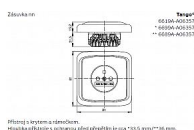

## Popis

Bezpečnostní clonky jsou integrovány v přístroji zásuvky.

IP 40

16 A, 250 V AC

Upevnění šrouby.

Bezšroubové svorky (pro vodiče 1,5-2,5 mm<sup>2</sup>).

Kód produktu 37163

EAN 8592624446934