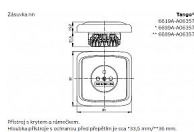

## Popis

Bezpečnostní clonky jsou integrovány v přístroji zásuvky.

IP 40

16 A, 250 V AC

Upevnění šrouby.

Bezšroubové svorky (pro vodiče 1,5-2,5 mm<sup>2</sup>).

Kód produktu 37163

EAN 8592624446934