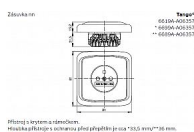

ABB Tango 6619A-A06357 S2 Zásuvka kouřová šedá bezšroubová jednonásobná s clonkami

» Domovní vypínače a zásuvky » ABB » Tango » Zásuvky

Kód produktu 37163

EAN 8592624446934

Zásuvka jednonásobná s ochranným kolíkem, s integrovanými clonkami

Dostupnost na hlavním skladě: 10,00 ks

Popis

Bezpečnostní clonky jsou integrované v přístroji zásuvky.

IP 40

16 A, 250 V AC

Upevnění šrouby.

Bezšroubové svorky (pro vodiče 1,5-2,5 mm²).