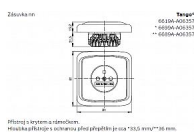

ABB Tango 6619A-A06357 S Zásuvka šedá bezšroubová jednonásobná s clonkami

» Domovní vypínače a zásuvky » ABB » Tango » Zásuvky

Popis

Bezpečnostní clonky jsou integrovány v přístroji zásuvky.

IP 40

16 A, 250 V AC