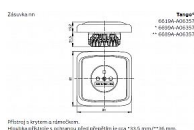

ABB Tango 6619A-A06357 S Zásuvka šedá bezšroubová jednonásobná s clonkami

» Domovní vypínače a zásuvky » ABB » Tango » Zásuvky

Popis

Bezpečnostní clonky jsou integrované v přístroji zásuvky.

IP 40

16 A, 250 V AC