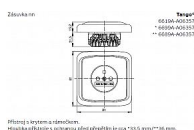

ABB Tango 6619A-A06357 S Zásuvka šedá bezšroubová jednonásobná s clonkami

» Domovní vypínače a zásuvky » ABB » Tango » Zásuvky

Popis

Bezpečnostní clonky jsou integrovány v přístroji zásuvky.

IP 40

16 A, 250 V AC