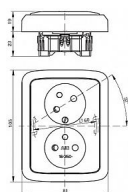

ABB Tango 5513A-C02357 S2 Zásuvka kouřová šedá dvojnásobná s natočenou dutinou, s clonkami

» Domovní vypínače a zásuvky » ABB » Tango » Zásuvky

Popis

Přístroj je určen pro montáž do elektroinstalačních krabic o vnitřním průměru 68 mm.

Při montáži do dutých přiček použijte krabice KUL 68-45/LD, KPRL 68-70/LD nebo KPR 68/71L (dodává KOPOS KOLÍN a.s.).

Kód produktu 14832

EAN 8595017209062

IP 40, 16A, 250V AC

Upevnění šrouby.

Bezšroubové svorky (pro vodiče 1,5-2,5 mm² Cu).