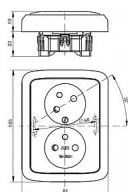

ABB Tango 5513A-C02357 S2 Dvozásuvka kouřová šedá s natočenou dutinou, s clonkami

» Domovní vypínače a zásuvky » ABB » Tango » Zásuvky

Popis

Přístroj je určen pro montáž do elektroinstalačních krabic o vnitřním průměru 68 mm.

Při montáži do dutých přiček použijte krabice KUL 68-45/LD, KPRL 68-70/LD nebo KPR 68/71L (dodává KOPOS KOLÍN a.s.).

Kód produktu 14832

EAN 8595017209062

IP 40, 16A, 250V AC

Upevnění šrouby.

Bezšroubové svorky (pro vodiče 1,5-2,5 mm² Cu).