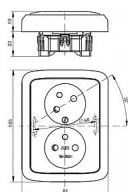

ABB Tango 5513A-C02357 S2 Dvozásuvka kouřová šedá s natočenou dutinou, s clonkami

» Domovní vypínače a zásuvky » ABB » Tango » Zásuvky

Popis

Přístroj je určen pro montáž do elektroinstalačních krabic o vnitřním průměru 68 mm.

Při montáži do dutých přiček použijte krabice KUL 68-45/LD, KPRL 68-70/LD nebo KPR 68/71L (dodává KOPOS KOLÍN a.s.).

Kód produktu 14832

EAN 8595017209062

IP 40, 16A, 250V AC

Upevnění šrouby.

Bezšroubové svorky (pro vodiče 1,5-2,5 mm² Cu).

Dostupnost na hlavním skladě:

23,00 ks

Soubory ke stažení

[abb-logo.svg (1.26kB)](#)