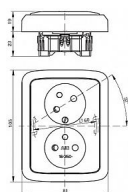

ABB Tango 5513A-C02357 S Zásuvka šedá dvojnásobná s natočenou dutinou, s clonkami

» Domovní vypínače a zásuvky » ABB » Tango » Zásuvky

Popis

Přístroj je určen pro montáž do elektroinstalačních krabic o vnitřním průměru 68 mm.

Při montáži do dutých přiček použijte krabice KUL 68-45/LD, KPRL 68-70/LD nebo KPR 68/71L (dodává KOPOS KOLÍN a.s.).

Kód produktu 11609

EAN 8595017263095

IP 40, 16A, 250V AC

Upevnění šrouby.

Bezšroubové svorky (pro vodiče 1,5-2,5 mm² Cu).