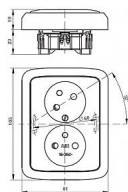

ABB Tango 5513A-C02357 S Dvojzásuvka šedá s natočenou dutinou, s clonkami

» Domovní vypínače a zásuvky » ABB » Tango » Zásuvky

Popis

Přístroj je určen pro montáž do elektroinstalačních krabic o vnitřním průměru 68 mm.

Při montáži do dutých přiček použijte krabice KUL 68-45/LD, KPRL 68-70/LD nebo KPR 68/71L (dodává KOPOS KOLÍN a.s.).

Kód produktu 11609

EAN 8595017263095

IP 40, 16A, 250V AC

Upevnění šrouby.

Bezšroubové svorky (pro vodiče 1,5-2,5 mm² Cu).

Dostupnost na hlavním skladě:

14,00 ks

Soubory ke stažení

[abb-logo.svg (1.26kB)](#)