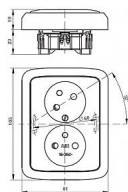

ABB Tango 5513A-C02357 S Dvojzásuvka šedá s natočenou dutinou, s clonkami

» Domovní vypínače a zásuvky » ABB » Tango » Zásuvky

Popis

Přístroj je určen pro montáž do elektroinstalačních krabic o vnitřním průměru 68 mm.

Při montáži do dutých přiček použijte krabice KUL 68-45/LD, KPRL 68-70/LD nebo KPR 68/71L (dodává KOPOS KOLÍN a.s.).

Kód produktu 11609

EAN 8595017263095

IP 40, 16A, 250V AC

Upevnění šrouby.

Bezšroubové svorky (pro vodiče 1,5-2,5 mm² Cu).