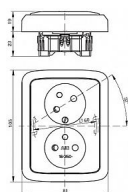

ABB Tango 5513A-C02357 N Zásuvka černá dvojnásobná s natočenou dutinou, s clonkami

» Domovní vypínače a zásuvky » ABB » Tango » Zásuvky

Popis

Přístroj je určen pro montáž do elektroinstalačních krabic o vnitřním průměru 68 mm.

Při montáži do dutých přiček použijte krabice KUL 68-45/LD, KPRL 68-70/LD nebo KPR 68/71L (dodává KOPOS KOLÍN a.s.).

Kód produktu 12430

EAN 8595017263071

IP 40, 16A, 250V AC

Upevnění šrouby.

Bezšroubové svorky (pro vodiče 1,5-2,5 mm² Cu).