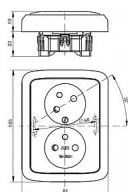

ABB Tango 5513A-C02357 N Dvojzásuvka černá s natočenou dutinou, s clonkami

» Domovní vypínače a zásuvky » ABB » Tango » Zásuvky

Popis

Přístroj je určen pro montáž do elektroinstalačních krabic o vnitřním průměru 68 mm.

Při montáži do dutých přiček použijte krabice KUL 68-45/LD, KPRL 68-70/LD nebo KPR 68/71L (dodává KOPOS KOLÍN a.s.).

Kód produktu 12430

EAN 8595017263071

IP 40, 16A, 250V AC

Upevnění šrouby.

Bezšroubové svorky (pro vodiče 1,5-2,5 mm² Cu).