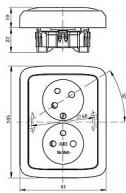

## Popis

Přístroj je určen pro montáž do elektroinstalačních krabic o vnitřním průměru 68 mm.

Při montáži do dutých přiček použijte krabice KUL 68-45/LD, KPRL 68-70/LD nebo KPR 68/71L (dodává KOPOS KOLÍN a.s.).