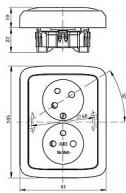

ABB Tango 5513A-C02357 N Dvojzásuvka černá s natočenou dutinou, s clonkami

» Domovní vypínače a zásuvky » ABB » Tango » Zásuvky

Popis

Přístroj je určen pro montáž do elektroinstalačních krabic o vnitřním průměru 68 mm.

Při montáži do dutých přiček použijte krabice KUL 68-45/LD, KPRL 68-70/LD nebo KPR 68/71L (dodává KOPOS KOLÍN a.s.).

Kód produktu 12430

EAN 8595017263071

IP 40, 16A, 250V AC

Upevnění šrouby.

Bezšroubové svorky (pro vodiče 1,5-2,5 mm² Cu).