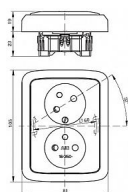

ABB Tango 5513A-C02357 H Zásuvka hnědá dvojnásobná s natočenou dutinou, s clonkami

» Domovní vypínače a zásuvky » ABB » Tango » Zásuvky

Popis

Přístroj je určen pro montáž do elektroinstalačních krabic o vnitřním průměru 68 mm.

Při montáži do dutých přiček použijte krabice KUL 68-45/LD, KPRL 68-70/LD nebo KPR 68/71L (dodává KOPOS KOLÍN a.s.).

Kód produktu 21843

EAN 8592624042679

IP 40, 16A, 250V AC

Upevnění šrouby.

Bezšroubové svorky (pro vodiče 1,5-2,5 mm² Cu).