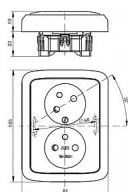

ABB Tango 5513A-C02357 H Dvojzásuvka hnědá s natočenou dutinou, s clonkami

» Domovní vypínače a zásuvky » ABB » Tango » Zásuvky

Popis

Přístroj je určen pro montáž do elektroinstalačních krabic o vnitřním průměru 68 mm.

Při montáži do dutých přiček použijte krabice KUL 68-45/LD, KPRL 68-70/LD nebo KPR 68/71L (dodává KOPOS KOLÍN a.s.).

Kód produktu 21843

EAN 8592624042679

IP 40, 16A, 250V AC

Upevnění šrouby.

Bezšroubové svorky (pro vodiče 1,5-2,5 mm² Cu).