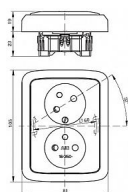

ABB Tango 5513A-C02357 D Zásuvka béžová dvojnásobná s natočenou dutinou, s clonkami

» Domovní vypínače a zásuvky » ABB » Tango » Zásuvky

Popis

Přístroj je určen pro montáž do elektroinstalačních krabic o vnitřním průměru 68 mm.

Při montáži do dutých přiček použijte krabice KUL 68-45/LD, KPRL 68-70/LD nebo KPR 68/71L (dodává KOPOS KOLÍN a.s.).

Kód produktu 10955

EAN 8595017263057

IP 40, 16A, 250V AC

Upevnění šrouby.

Bezšroubové svorky (pro vodiče 1,5-2,5 mm² Cu).