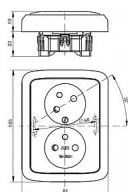

ABB Tango 5513A-C02357 D Dvojzásuvka béžová s natočenou dutinou, s clonkami

» Domovní vypínače a zásuvky » ABB » Tango » Zásuvky

Popis

Přístroj je určen pro montáž do elektroinstalačních krabic o vnitřním průměru 68 mm.

Při montáži do dutých přiček použijte krabice KUL 68-45/LD, KPRL 68-70/LD nebo KPR 68/71L (dodává KOPOS KOLÍN a.s.).

Kód produktu 10955

EAN 8595017263057

IP 40, 16A, 250V AC

Upevnění šrouby.

Bezšroubové svorky (pro vodiče 1,5-2,5 mm² Cu).