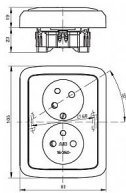

ABB Tango 5513A-C02357 C Zásuvka slonová kost dvojnásobná s natočenou dutinou, s clonkami

» Domovní vypínače a zásuvky » ABB » Tango » Zásuvky

Popis

Přístroj je určen pro montáž do elektroinstalačních krabic o vnitřním průměru 68 mm.

Při montáži do dutých přiček použijte krabice KUL 68-45/LD, KPRL 68-70/LD nebo KPR 68/71L (dodává KOPOS KOLÍN a.s.).

Kód produktu	9782
EAN	8595017263040

IP 40, 16A, 250V AC
Upevnění šrouby.
Bezšroubové svorky (pro vodiče 1,5-2,5 mm² Cu).