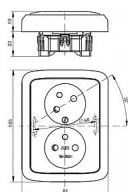

ABB Tango 5513A-C02357 C Dvojzásuvka slonová kost s natočenou dutinou, s clonkami

» Domovní vypínače a zásuvky » ABB » Tango » Zásuvky

Popis

Přístroj je určen pro montáž do elektroinstalačních krabic o vnitřním průměru 68 mm.

Při montáži do dutých přiček použijte krabice KUL 68-45/LD, KPRL 68-70/LD nebo KPR 68/71L (dodává KOPOS KOLÍN a.s.).

Kód produktu 9782

EAN 8595017263040

IP 40, 16A, 250V AC

Upevnění šrouby.

Bezšroubové svorky (pro vodiče 1,5-2,5 mm² Cu).