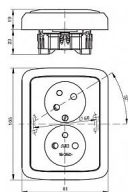

ABB Tango 5513A-C02357 B Zásuvka bílá dvojnásobná s natočenou dutinou, s clonkami

» Domovní vypínače a zásuvky » ABB » Tango » Zásuvky

Popis

Přístroj je určen pro montáž do elektroinstalačních krabic o vnitřním průměru 68 mm.

Při montáži do dutých přiček použijte krabice KUL 68-45/LD, KPRL 68-70/LD nebo KPR 68/71L (dodává KOPOS KOLÍN a.s.).

Kód produktu	9897
EAN	8595017263033

IP 40, 16A, 250V AC
Upevnění šrouby.
Bezšroubové svorky (pro vodiče 1,5-2,5 mm² Cu).