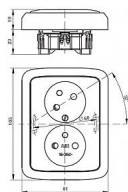

ABB Tango 5513A-C02357 B Dvojzásuvka bílá s natočenou dutinou, s clonkami

» Domovní vypínače a zásuvky » ABB » Tango » Zásuvky

Popis

Přístroj je určen pro montáž do elektroinstalačních krabic o vnitřním průměru 68 mm.

Při montáži do dutých přiček použijte krabice KUL 68-45/LD, KPRL 68-70/LD nebo KPR 68/71L (dodává KOPOS KOLÍN a.s.).

Kód produktu	9897
EAN	8595017263033

IP 40, 16A, 250V AC
Upevnění šrouby.
Bezšroubové svorky (pro vodiče 1,5-2,5 mm² Cu).