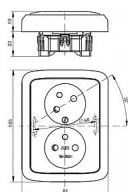

ABB Tango 5513A-C02357 B Dvojzásuvka bílá s natočenou dutinou, s clonkami

» Domovní vypínače a zásuvky » ABB » Tango » Zásuvky

Popis

Přístroj je určen pro montáž do elektroinstalačních krabic o vnitřním průměru 68 mm.

Při montáži do dutých přiček použijte krabice KUL 68-45/LD, KPRL 68-70/LD nebo KPR 68/71L (dodává KOPOS KOLÍN a.s.).

Kód produktu 9897

EAN 8595017263033

IP 40, 16A, 250V AC

Upevnění šrouby.

Bezšroubové svorky (pro vodiče 1,5-2,5 mm² Cu).