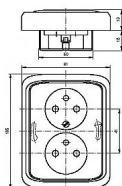

ABB Tango 5512A-2349 B Zásuvka bílá dvojnásobná šroubová

» Domovní vypínače a zásuvky » ABB » Tango » Zásuvky

Popis

Šroubové svorky (pro vodiče 1,5-2,5 mm²).

Přístroj je určen pro montáž do elektroinstalačních krabic o vnitřním průměru 68 mm. Při montáži do sádkartonu použijte krabice KU68 LA, KI 68 L, KPM 64 s montážním kroužkem MKU 64 (dodává Kopos Kolín).