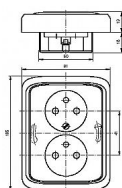

ABB Tango 5512A-2349 B Zásuvka bílá dvojnásobná šroubová

» Domovní vypínače a zásuvky » ABB » Tango » Zásuvky

Popis

Šroubové svorky (pro vodiče 1,5-2,5 mm²).

Přístroj je určen pro montáž do elektroinstalačních krabic o vnitřním průměru 68 mm. Při montáži do sádkartonu použijte krabice KU68 LA, KI 68 L, KPM 64 s montážním kroužkem MKU 64 (dodává Kopos Kolín).