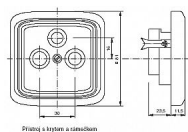

# ABB Tango 5011A-A00300 S2 Kryt kouřově šedý anténní zásuvky, s vylamovacím otvorem

» Domovní vypínače a zásuvky » ABB » Tango » Sdělovací a datová technika

Kód produktu 13591

EAN 8595017208324

Pro přístroj anténní zásuvky řazení TV+R, TV+R+SAT