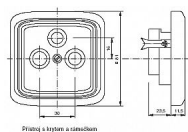

# ABB Tango 5011A-A00300 S2 Kryt anténní zásuvky kouřově šedý, s vylamovacím otvorem

» Domovní vypínače a zásuvky » ABB » Tango » Sdělovací a datová technika

Kód produktu 13591

EAN 8595017208324

Pro přístroj anténní zásuvky řazení TV+R, TV+R+SAT