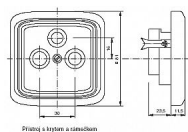

ABB Tango 5011A-A00300 S2 Kryt anténní zásuvky kouřově šedý, s vylamovacím otvorem

» Domovní vypínače a zásuvky » ABB » Tango » Sdělovací a datová technika

Kód produktu 13591

EAN 8595017208324

Pro přístroj anténní zásuvky řazení TV+R, TV+R+SAT