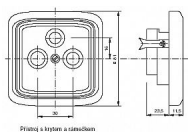

ABB Tango 5011A-A00300 S2 Kryt anténní zásuvky kouřově šedý, s vylamovacím otvorem

» Domovní vypínače a zásuvky » ABB » Tango » Sdělovací a datová technika

Kód produktu 13591

EAN 8595017208324

Pro přístroj anténní zásuvky řazení TV+R, TV+R+SAT